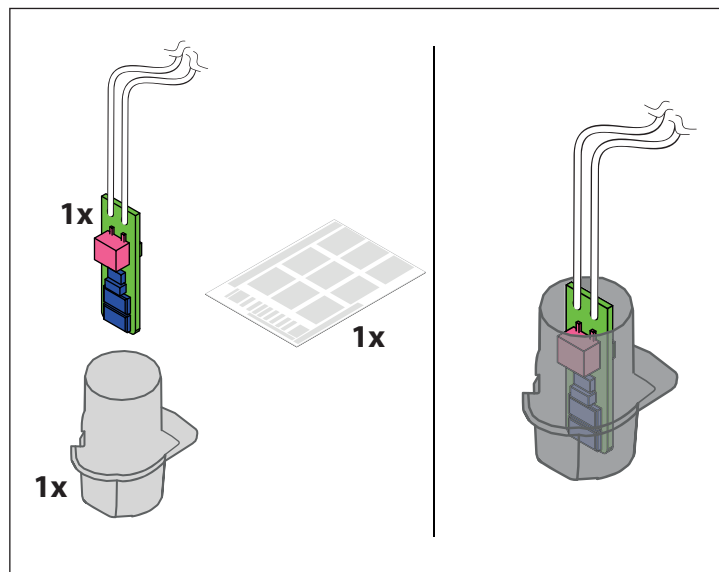

info@sommer.eu
 www.sommer.eu

© Copyright 2023

Alle Rechte vorbehalten.

All rights reserved.

Tous droits réservés.

Tutti i diritti riservati.

Reservados todos los derechos.

Technische Daten	Technical data	Caractéristiques techniques	Dati tecnici	Datos técnicos	
Nennspannung	Rated voltage	Tension nominale	Tensione nominale	Tensión nominal	DC 12–24 V
Nennleistungsaufnahme	Rated power consumption	Puissance nominale absorbée	Potenza nominale assorbita	Consumo de potencia nominal	0,4 W
IP-Schutzart	IP protection class	Indice de protection IP	Classe di protezione IP	Grado de protección IP	IP44
Beleuchtung – Kaltweiss	Lighting – Cold white	Éclairage – Blanc froid	Illuminazione – Bianco freddo	Iluminación – Blanco frío	