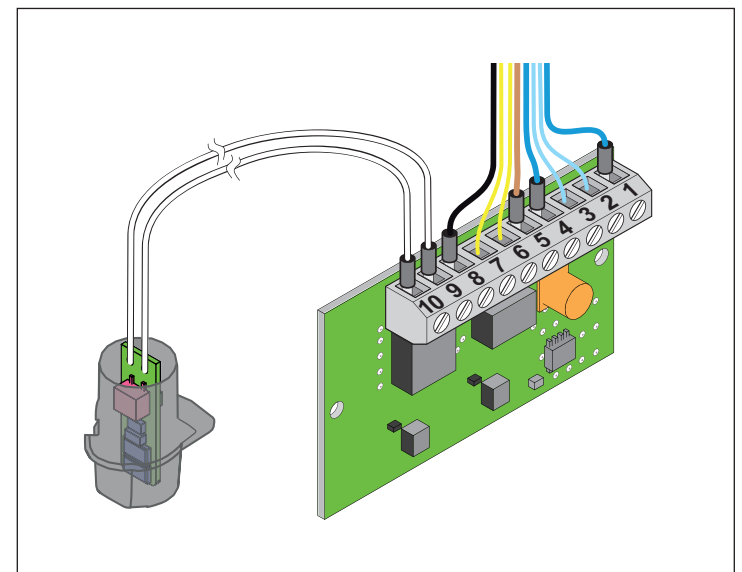

Art.-Nr. S13744-00000_162023_0-DRE_Rev.-A_DE

twist M / ML