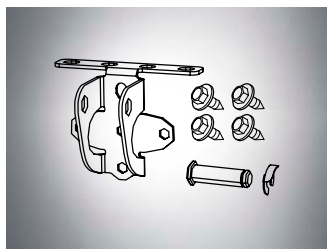

Kapupanel vasalat szett

#1650V000

Egyrészes kapupanel vasalat szett, csavarokkal és csappal