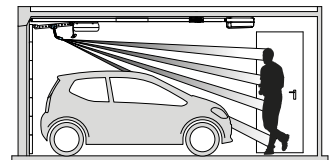

Motion

Mozgásérzékelő modul

- Egy infravörös érzékelővel érzékeli a szabad szemmel láthatatlan hőképet a mozgó emberi testnek (ember, állat stb.) és erre reagál
- Biztonságos mozgást tesz lehetővé a garázsban. A hajtómű világítását, illetve a hajtóműre kötött kiegészítő világításokat kapcsolja és 180 másodperc után kikapcsolja.
- A SOMlink segítségével a világítás működésének ideje beállítható