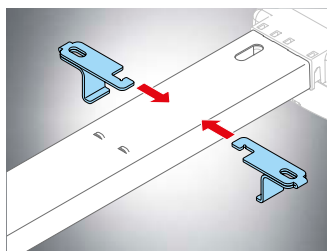

Sínegység rögzítés

#7045V000

A hajtómű sínegységének közvetlenül a mennyezetre történő rögzítéséhez, rögzítőanyagokkal együtt