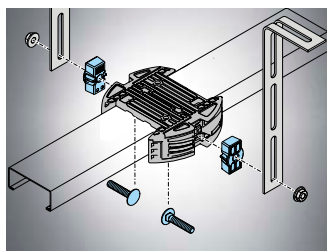

Mennyezeti függesztő betét szett

#S10178-00001

Széles mennyezeti függesztőlemez használata esetén