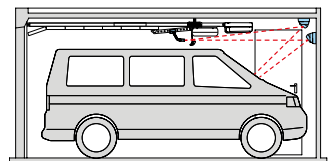

- Optikai parkolássegítő, a gépjármű garázsba történő beállítását segíti
- A nyitási ciklus indulásával együtt aktiválódik és a világítás működésének idejével megegyező ideig működik

10378

”A MOTION MODUL AUTOMATIKUSAN AKTIVÁLJA A HAJTÓMŰ VILÁGÍTÁSÁT. ÍGY BIZTONSÁGOSAN MOZOGHATOK A GARÁZSOMBAN.”