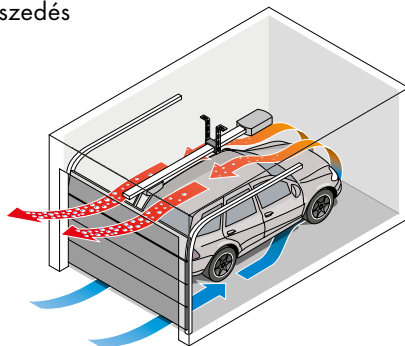

Senso

Páraérzékelő szenzor

- Érzékeli a garázs belső hőmérsékletét és páratartalmát
- Automatikusan felnyitja kissé a garázskaput, biztosítva a tökéletes szellőzést
- Miután a páratartalom visszaállt az ideális szintre a garázskapu újra lezáródik, így csökkentve a penészedés kockázatát

10371