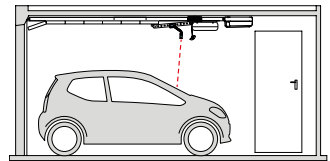

- Optikai parkolássegítő, a gépjármű garázsba történő beállítását segíti
- A nyitási ciklus indulásával együtt aktiválódik és a világítás működésének idejével megegyező ideig működik

10378

”A MOTION MODUL AUTOMATIKUSAN AKTIVÁLJA A HAJTÓMŰ VILÁGÍTÁSÁT. ÍGY BIZTONSÁGOSAN MOZOGHATOK A GARÁZSOMBAN.”