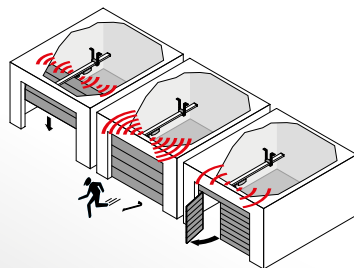

- A hajtómű érzékeli a betörési (feltolási) kísérletet és a BUZZER egy hangos szirénázással jelzi azt
- A figyelmeztető funkciónál választható, hogy a kapu záródása közben, vagy pedig a személybejáró ajtó nyitott helyzetében figyelmeztető hangjelzést adjon
- Beállítható az idő, amíg a személybejáró ajtó nyitásakor a Buzzer aktív (jelzés az ajtó kinyitásakor, így akár arra is használható, hogy jelezzen ha valaki belép a garázsba
- Figyelmeztető előjelzés is beállítható a kapu indulása előtt. Pulzáló hangjelzéssel figyelmeztet ilyenkor