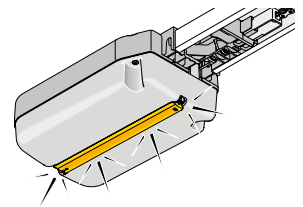

Lumi+/Lumi pro+

LED-es kiegészítő világítás modul

- A mennyezeti vezérlésházra szerelhető kiegészítő LED-es világítás (base+) illetve a fali vezérlésháza szerelhető (pro+)
- Szinkronban üzemel a motorkocsi világításával
- A távirányítóval egyszerűen fel és lekapcsolható, a kapu mozgatása nélkül
- A világítási idő szakember által beállítható a SOMlink segítségével