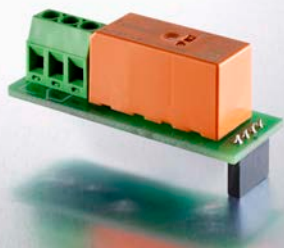

” A BEÉPÍTHETŐ RELAY
SEGÍTSÉGÉVEL A KAPU INDÍTÁ-
SÁVAL EGYIDEJŰLEG KÉNYEL-
MESEN FELKAPCSOLHATOM
AZ UDVARI VILÁGÍTÁST IS “

Jasmin Fiorito

Belföldi értékesítési csoport
SOMMER Kirchheim