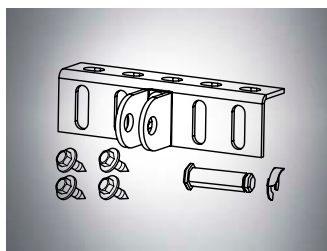

Kapupanel vasalat szett

#S10201-00001

Kapupanel vasalat szögvas szett, csavarokkal és csappal