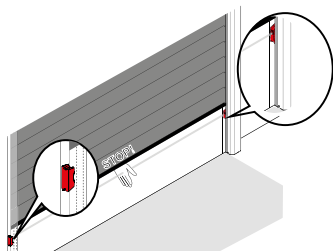

Sínhosszabbítás szett

#10460V000

1096 mm hosszú, mennyezeti függesztéssel és mágneses lánc rögzítővel együtt