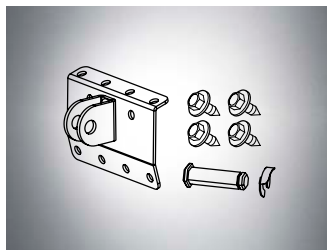

#1650V000

Egyrészes kapupanel vasalat szett, csavarokkal és csappal

Kapupanel vasalat szett

#S10201-00001

Kapupanel vasalat szögvas szett, csavarokkal és csappal

Kapupanel vasalat szett

#S10228-00001

„H” típusú kapupanelhez illeszkedő vasalat szett, csavarokkal és csappal együtt