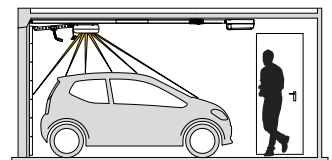

Motion

Mozgásérzékelő modul

- Egy infravörös érzékelővel érzékeli a szabad szemmel láthatatlan hőképet a mozgó emberi testnek (ember, állat stb.) és erre reagál
- Biztonságos mozgást tesz lehetővé a garázsban. A hajtómű világítását, illetve a hajtóműre kötött kiegészítő világításokat kapcsolja és 180 másodperc után kikapcsolja.
- A SOMlink segítségével a világítás működésének ideje beállítható