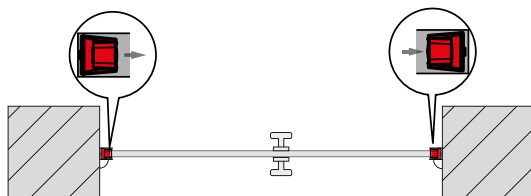

Sínhosszabbítás szett

#10460V000

1096 mm hosszú, mennyezeti függesztéssel és mágneses lánc rögzítővel együtt