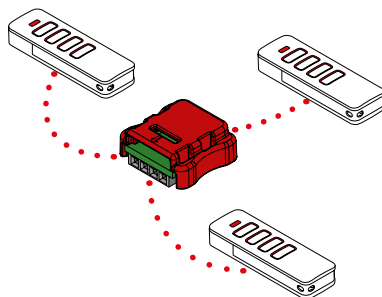

„A MEMO MODULRA FELTANÍTHATÓ AKÁR 450 TÁVIRÁNYÍTÓGOMBBAL EGY EGÉSZ MÉLYGARÁZS KAPUAUTOMATIZÁLÁSÁT PROBLÉMAMENTESEN MEGOLDHATOM “

Stefan Wanner
SOMMER Akadémia
SOMMER Kirchheim

Memo

Memóriabővítő modul

- Akár 450 távirányítógomb parancsát (rádiójelét) is fel lehet tanítani
- Javítás esetén a modul levételével és egy új motorkocsira történő feltűzésével az összes távirányító jelét átvihetjük
- Mélygarázs automatikához is ideálisan használható

10373