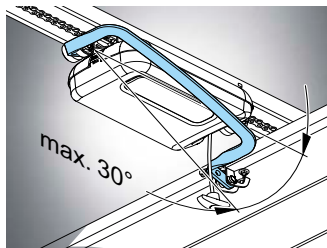

#1650V000

Egyrészes kapupanel vasalat szett, csavarokkal és csappal

Kapupanel vasalat szett

#S10201-00001

Kapupanel vasalat szögvas szett, csavarokkal és csappal

Kapupanel vasalat szett

#S10228-00001

„H” típusú kapupanelhez illeszkedő vasalat szett, csavarokkal és csappal együtt