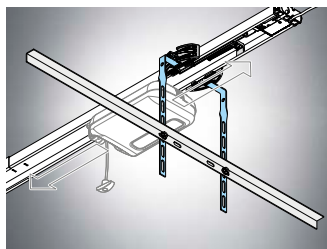

Kerülő vasalat szett

#7044V000

Motorkocsi adapterrel együtt

Sínegység rögzítés

#7045V000

A hajtómű sínegységének közvetlenül a mennyezetre történő rögzítéséhez, rögzítőanyagokkal együtt

Kapukeretre rögzítő szett