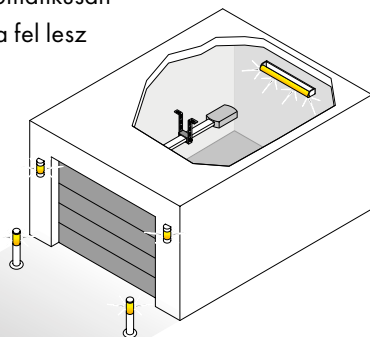

7041V000 Lumi+
S10205-00001 Lumi pro+

” A BEÉPÍTHETŐ RELAY
SEGÍTSÉGÉVEL A KAPU INDÍTÁ-
SÁVAL EGYIDEJŰLEG KÉNYEL-
MESEN FELKAPCSOLHATOM
AZ UDVARI VILÁGÍTÁST IS “

Jasmin Fiorito

Belföldi értékesítési csoport
SOMMER Kirchheim

Relay

Kiegészítő relé

- Lehetőséget teremt egy külső, garázs- vagy kerti világítás kapcsolására
- A motorkocsi világításával párhuzamos kapcsolás lehetősége
- Amint a hajtómű egy működési parancsot kap, az automatikusan kapcsolja a relét is, így a garázs vagy udvar világítása fel lesz kapcsolva
- Egyszerű be és kikapcsolás a távirányító világítás kapcsoló funkciójának segítségével
- Alternatíva képen kapuállapot jelzésre is használható