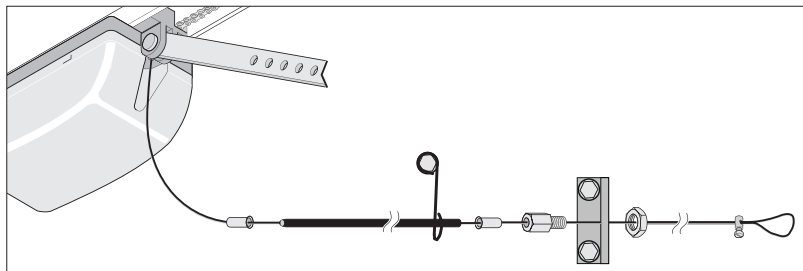

SOMMER

DE Original Montageanleitung Bowdenzug Set
EN Translation of the original installation manual Bowden wire
FR Traduction de la notice de montage originale câble Bowden
IT Traduzione delle istruzioni di montaggio originali tirante Bowden
ES Traducción de las instrucciones de montaje originales transmisión Bowden

Art.-Nr. 1612

Art.-Nr. 1620

**SOMMER Antriebs- und
Funktechnik GmbH**

Hans-Böckler-Straße 21–27
73230 Kirchheim/Teck
Germany

+49 (0)900-1800150

- 0,14 €/min aus dem deutschen Festnetz. Mobilfunkpreise abweichend.
- 0,14 €/min from fixed-line telephones in Germany. Mobile charges may vary.
- 0,14 €/min depuis une ligne fixe en Allemagne. Les tarifs de téléphonie mobile sont différents.
- 0,14 €/minuto da rete fissa tedesca. Le tariffe da cellulare possono variare.
- 0,14 €/minuto desde la red de telefonía fija alemana. Precios diferentes para teléfonos móviles.

info@sommer.eu
www.sommer.eu

© Copyright 2018
Alle Rechte vorbehalten.
All rights reserved.

Tous droits réservés.
Tutti i diritti riservati.
Reservados todos los derechos.