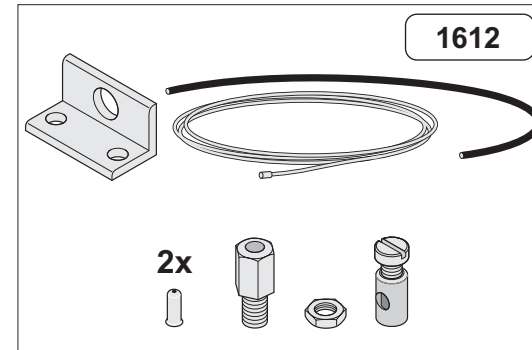

SOMMER

DE Original Montageanleitung Bowdenzug Set
EN Translation of the original installation manual Bowden wire
FR Traduction de la notice de montage originale câble Bowden
IT Traduzione delle istruzioni di montaggio originali tirante Bowden
ES Traducción de las instrucciones de montaje originales transmisión Bowden

Art.-Nr. 1612

Art.-Nr. 1620

**SOMMER Antriebs- und
Funktechnik GmbH**

Hans-Böckler-Straße 21–27
73230 Kirchheim/Teck
Germany

+49 (0)900-1800150

- 0,14 €/min aus dem deutschen Festnetz. Mobilfunkpreise abweichend.
- 0,14 €/min from fixed-line telephones in Germany. Mobile charges may vary.
- 0,14 €/min depuis une ligne fixe en Allemagne. Les tarifs de téléphonie mobile sont différents.
- 0,14 €/minuto da rete fissa tedesca. Le tariffe da cellulare possono variare.
- 0,14 €/minuto desde la red de telefonía fija alemana. Precios diferentes para teléfonos móviles.

info@sommer.eu
www.sommer.eu

© Copyright 2018
Alle Rechte vorbehalten.
All rights reserved.

Tous droits réservés.
Tutti i diritti riservati.
Reservados todos los derechos.