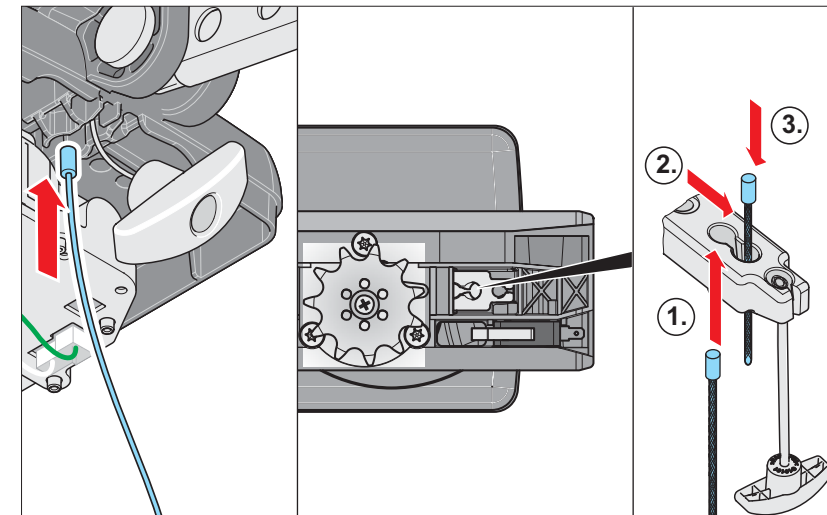

SOMMER

DE Original Montageanleitung Bowdenzug Set
EN Translation of the original installation manual Bowden wire
FR Traduction de la notice de montage originale câble Bowden
IT Traduzione delle istruzioni di montaggio originali tirante Bowden
ES Traducción de las instrucciones de montaje originales transmisión Bowden

Art.-Nr. 1612

Art.-Nr. 1620

**SOMMER Antriebs- und
Funktechnik GmbH**

Hans-Böckler-Straße 21–27
73230 Kirchheim/Teck
Germany

+49 (0)900-1800150

- 0,14 €/min aus dem deutschen Festnetz. Mobilfunkpreise abweichend.
- 0,14 €/min from fixed-line telephones in Germany. Mobile charges may vary.
- 0,14 €/min depuis une ligne fixe en Allemagne. Les tarifs de téléphonie mobile sont différents.
- 0,14 €/minuto da rete fissa tedesca. Le tariffe da cellulare possono variare.
- 0,14 €/minuto desde la red de telefonía fija alemana. Precios diferentes para teléfonos móviles.

info@sommer.eu
www.sommer.eu

© Copyright 2018
Alle Rechte vorbehalten.
All rights reserved.

Tous droits réservés.
Tutti i diritti riservati.
Reservados todos los derechos.