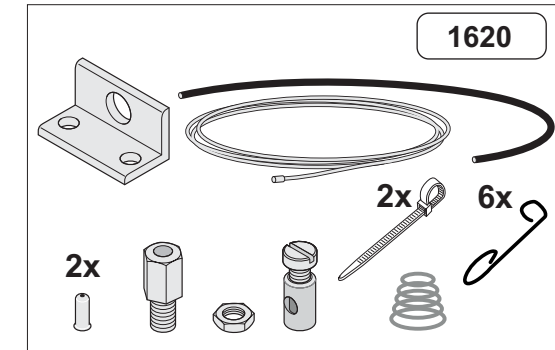

SOMMER

DE Original Montageanleitung Bowdenzug Set
EN Translation of the original installation manual Bowden wire
FR Traduction de la notice de montage originale câble Bowden
IT Traduzione delle istruzioni di montaggio originali tirante Bowden
ES Traducción de las instrucciones de montaje originales transmisión Bowden

Art.-Nr. 1612

Art.-Nr. 1620

**SOMMER Antriebs- und
Funktechnik GmbH**

Hans-Böckler-Straße 21–27
73230 Kirchheim/Teck
Germany

+49 (0)900-1800150

- 0,14 €/min aus dem deutschen Festnetz. Mobilfunkpreise abweichend.
- 0,14 €/min from fixed-line telephones in Germany. Mobile charges may vary.
- 0,14 €/min depuis une ligne fixe en Allemagne. Les tarifs de téléphonie mobile sont différents.
- 0,14 €/minuto da rete fissa tedesca. Le tariffe da cellulare possono variare.
- 0,14 €/minuto desde la red de telefonía fija alemana. Precios diferentes para teléfonos móviles.

info@sommer.eu
www.sommer.eu

© Copyright 2018
Alle Rechte vorbehalten.
All rights reserved.

Tous droits réservés.
Tutti i diritti riservati.
Reservados todos los derechos.