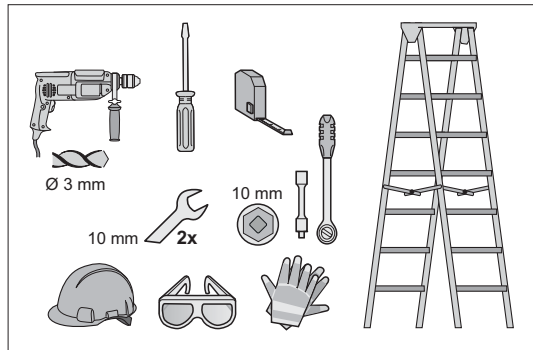

SOMMER

DE Original Montageanleitung Bowdenzug Set
EN Translation of the original installation manual Bowden wire
FR Traduction de la notice de montage originale câble Bowden
IT Traduzione delle istruzioni di montaggio originali tirante Bowden
ES Traducción de las instrucciones de montaje originales transmisión Bowden

Art.-Nr. 1612

Art.-Nr. 1620

**SOMMER Antriebs- und
Funktechnik GmbH**

Hans-Böckler-Straße 21–27
73230 Kirchheim/Teck
Germany

+49 (0)900-1800150

- 0,14 €/min aus dem deutschen Festnetz. Mobilfunkpreise abweichend.
- 0,14 €/min from fixed-line telephones in Germany. Mobile charges may vary.
- 0,14 €/min depuis une ligne fixe en Allemagne. Les tarifs de téléphonie mobile sont différents.
- 0,14 €/minuto da rete fissa tedesca. Le tariffe da cellulare possono variare.
- 0,14 €/minuto desde la red de telefonía fija alemana. Precios diferentes para teléfonos móviles.

info@sommer.eu
www.sommer.eu

© Copyright 2018
Alle Rechte vorbehalten.
All rights reserved.

Tous droits réservés.
Tutti i diritti riservati.
Reservados todos los derechos.