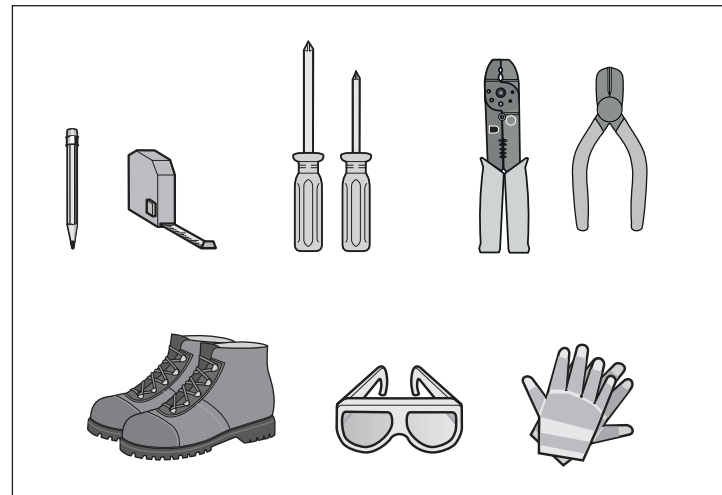

SOMMER

DE Original Montageanleitung Elektroschloss
EN Translation of the original installation manual Electric lock
FR Traduction de la notice de montage originale Serrure électrique
IT Traduzione delle istruzioni di montaggio originali Elettroserratura
ES Traducción de las instrucciones de montaje originales Cierre eléctrico

Art.-Nr. 3205V003

SOMMER Antriebs- und Funktechnik GmbH

Hans-Böckler-Straße 21–27
73230 Kirchheim/Teck
Germany

+49 (0)900-1800150

- 0,14 €/min aus dem deutschen Festnetz. Mobilfunkpreise abweichend.
- 0.14 €/min from fixed-line telephones in Germany. Mobile charges may vary.
- 0,14 €/min depuis une ligne fixe en Allemagne. Les tarifs de téléphonie mobile sont différents.
- 0,14 €/minuto da rete fissa tedesca. Le tariffe da cellulare possono variare.
- 0,14 €/minuto desde la red de telefonía fija alemana. Precios diferentes para teléfonos móviles.

info@sommer.eu
www.sommer.eu

© Copyright 2018
Alle Rechte vorbehalten.
All rights reserved.
Tous droits réservés.
Tutti i diritti riservati.
Reservados todos los derechos.