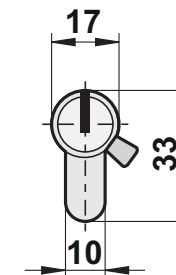

info@sommer.eu
www.sommer.eu

© Copyright 2018
Alle Rechte vorbehalten.
All rights reserved.
Tous droits réservés.
Tutti i diritti riservati.
Reservados todos los derechos.

Technische Daten	Nennspannung: DC 24 V	Nennleistungsaufnahme: 15 W
Technical data	Rated voltage: DC 24 V	Rated power consumption: 15 W
Caractéristiques techniques	Tension nominale : CC 24 V	Puissance nominale absorbée : 15 W
Dati tecnici	Tensione nominale: DC 24 V	Potenza nominale assorbita: 15 W
Datos técnicos	Tensión nominal: 24 V CC	Consumo de potencia nominal: 15 W

X = mm	0–4	5–9	10–14	15–19	20–24	25–29	30–34	35–39	40–44	45–49	50–54	55–59	60–64	65–69	70–74	75–79
Y = mm	20	25	30	35	40	45	50	55	60	65	70	75	80	85	90	95

DE Original Montageanleitung Elektroschloss
EN Translation of the original installation manual Electric lock
FR Traduction de la notice de montage originale Serrure électrique
IT Traduzione delle istruzioni di montaggio originali Elettroserratura
ES Traducción de las instrucciones de montaje originales Cierre eléctrico