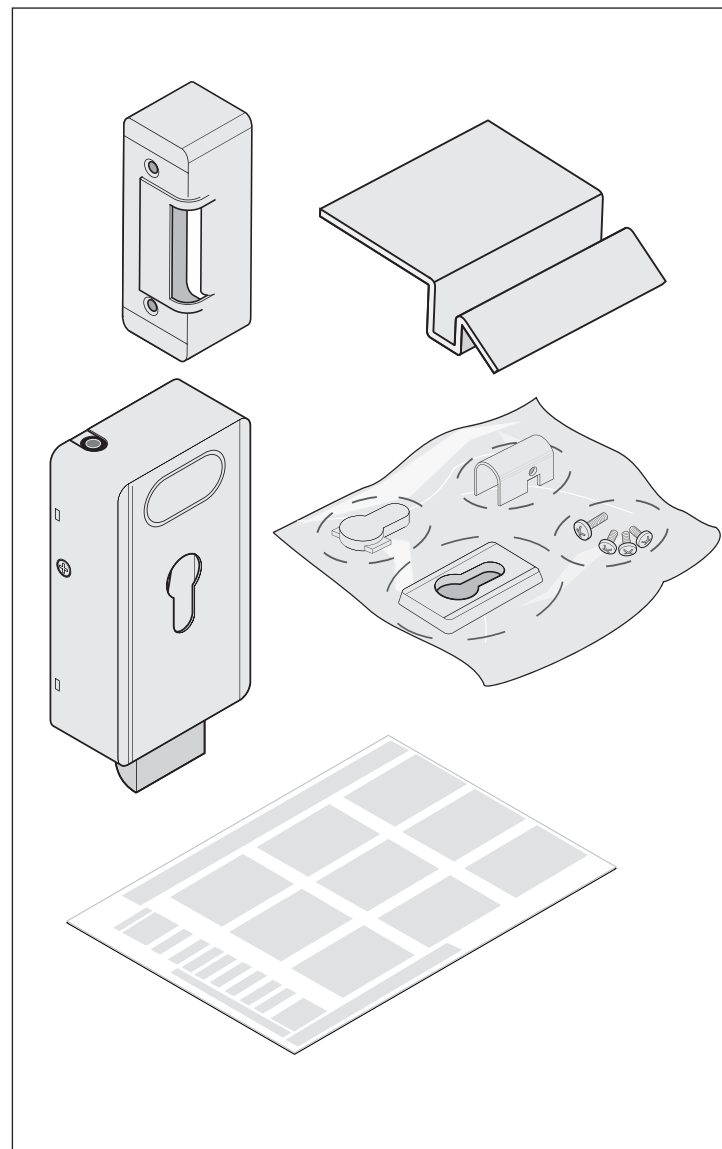

SOMMER

DE Original Montageanleitung Elektroschloss
EN Translation of the original installation manual Electric lock
FR Traduction de la notice de montage originale Serrure électrique
IT Traduzione delle istruzioni di montaggio originali Elettroserratura
ES Traducción de las instrucciones de montaje originales Cierre eléctrico

Art.-Nr. 3205V003

SOMMER Antriebs- und Funktechnik GmbH

Hans-Böckler-Straße 21–27
73230 Kirchheim/Teck
Germany

+49 (0)900-1800150

- 0,14 €/min aus dem deutschen Festnetz. Mobilfunkpreise abweichend.
- 0.14 €/min from fixed-line telephones in Germany. Mobile charges may vary.
- 0,14 €/min depuis une ligne fixe en Allemagne. Les tarifs de téléphonie mobile sont différents.
- 0,14 €/minuto da rete fissa tedesca. Le tariffe da cellulare possono variare.
- 0,14 €/minuto desde la red de telefonía fija alemana. Precios diferentes para teléfonos móviles.

info@sommer.eu
www.sommer.eu

© Copyright 2018
Alle Rechte vorbehalten.
All rights reserved.
Tous droits réservés.
Tutti i diritti riservati.
Reservados todos los derechos.