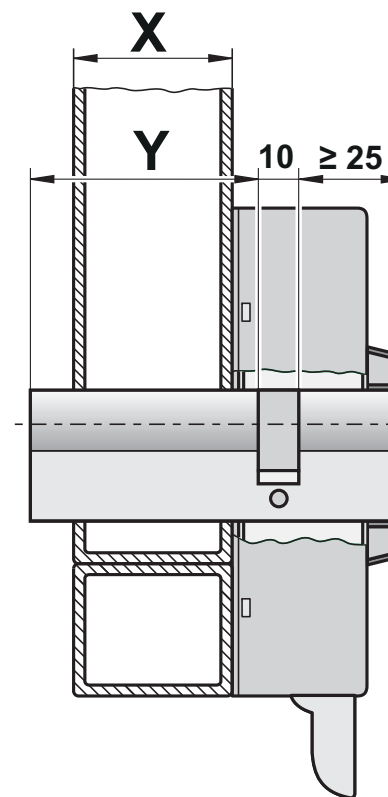

info@sommer.eu
www.sommer.eu

© Copyright 2018
Alle Rechte vorbehalten.
All rights reserved.
Tous droits réservés.
Tutti i diritti riservati.
Reservados todos los derechos.

Technische Daten	Nennspannung: DC 24 V	Nennleistungsaufnahme: 15 W
Technical data	Rated voltage: DC 24 V	Rated power consumption: 15 W
Caractéristiques techniques	Tension nominale : CC 24 V	Puissance nominale absorbée : 15 W
Dati tecnici	Tensione nominale: DC 24 V	Potenza nominale assorbita: 15 W
Datos técnicos	Tensión nominal: 24 V CC	Consumo de potencia nominal: 15 W

X = mm	0–4	5–9	10–14	15–19	20–24	25–29	30–34	35–39	40–44	45–49	50–54	55–59	60–64	65–69	70–74	75–79
Y = mm	20	25	30	35	40	45	50	55	60	65	70	75	80	85	90	95

DE Original Montageanleitung Elektroschloss
EN Translation of the original installation manual Electric lock
FR Traduction de la notice de montage originale Serrure électrique
IT Traduzione delle istruzioni di montaggio originali Elettroserratura
ES Traducción de las instrucciones de montaje originales Cierre eléctrico