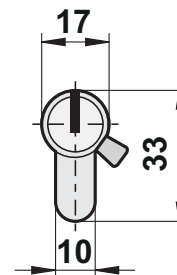

info@sommer.eu
www.sommer.eu

© Copyright 2018
Alle Rechte vorbehalten.
All rights reserved.
Tous droits réservés.
Tutti i diritti riservati.
Reservados todos los derechos.

Technische Daten	Nennspannung: DC 24 V	Nennleistungsaufnahme: 15 W
Technical data	Rated voltage: DC 24 V	Rated power consumption: 15 W
Caractéristiques techniques	Tension nominale : CC 24 V	Puissance nominale absorbée : 15 W
Dati tecnici	Tensione nominale: DC 24 V	Potenza nominale assorbita: 15 W
Datos técnicos	Tensión nominal: 24 V CC	Consumo de potencia nominal: 15 W

X = mm	0–4	5–9	10–14	15–19	20–24	25–29	30–34	35–39	40–44	45–49	50–54	55–59	60–64	65–69	70–74	75–79
Y = mm	20	25	30	35	40	45	50	55	60	65	70	75	80	85	90	95

DE Original Montageanleitung Elektroschloss
EN Translation of the original installation manual Electric lock
FR Traduction de la notice de montage originale Serrure électrique
IT Traduzione delle istruzioni di montaggio originali Elettroserratura
ES Traducción de las instrucciones de montaje originales Cierre eléctrico