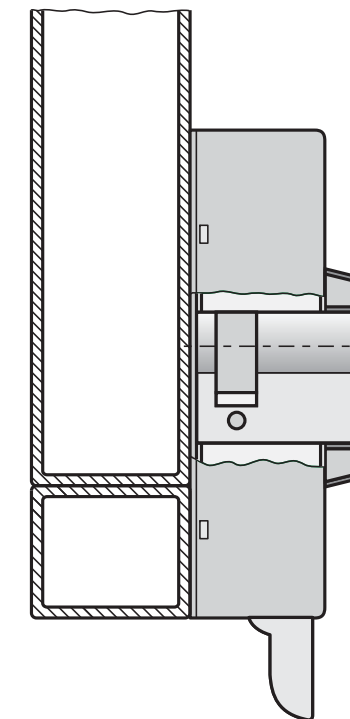

info@sommer.eu
www.sommer.eu

© Copyright 2018
Alle Rechte vorbehalten.
All rights reserved.
Tous droits réservés.
Tutti i diritti riservati.
Reservados todos los derechos.

Technische Daten	Nennspannung: DC 24 V	Nennleistungsaufnahme: 15 W
Technical data	Rated voltage: DC 24 V	Rated power consumption: 15 W
Caractéristiques techniques	Tension nominale : CC 24 V	Puissance nominale absorbée : 15 W
Dati tecnici	Tensione nominale: DC 24 V	Potenza nominale assorbita: 15 W
Datos técnicos	Tensión nominal: 24 V CC	Consumo de potencia nominal: 15 W

X = mm	0–4	5–9	10–14	15–19	20–24	25–29	30–34	35–39	40–44	45–49	50–54	55–59	60–64	65–69	70–74	75–79
Y = mm	20	25	30	35	40	45	50	55	60	65	70	75	80	85	90	95

DE Original Montageanleitung Elektroschloss
EN Translation of the original installation manual Electric lock
FR Traduction de la notice de montage originale Serrure électrique
IT Traduzione delle istruzioni di montaggio originali Elettroserratura
ES Traducción de las instrucciones de montaje originales Cierre eléctrico