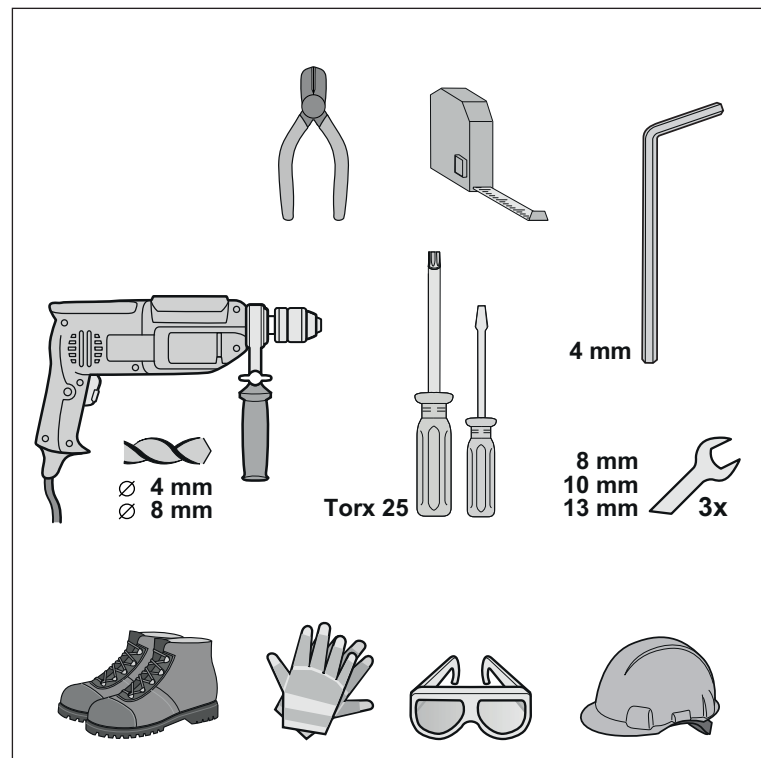

DE Original Montageanleitung – Entriegelung Set
EN Translation of the original installation manual – Release set
FR Traduction de la notice de montage originale – Kit de déverrouillage
IT Traduzione delle istruzioni di montaggio originali – Set sblocco
ES Traducción de las instrucciones de montaje originales – Juego de desbloqueo

Art.-Nr. S11142-00002

SOMMER Antriebs- und Funktechnik GmbH

Hans-Böckler-Straße 27
73230 Kirchheim/Teck
Germany

+49 (0) 900 1800-150

- 0,14 €/min aus dem deutschen Festnetz. Mobilfunkpreise abweichend.
- 0.14 €/min from fixed-line telephones in Germany. Mobile charges may vary.
- 0,14 €/min depuis une ligne fixe en Allemagne. Les tarifs de téléphonie mobile sont différents.
- 0,14 €/minuto da rete fissa tedesca. Le tariffe da cellulare possono variare.
- 0,14 €/minuto desde la red de telefonía fija alemana. Precios diferentes para teléfonos móviles.

info@sommer.eu
www.sommer.eu

© Copyright 2023

Alle Rechte vorbehalten.
All rights reserved.
Tous droits réservés.
Tutti i diritti riservati.

Reservados todos los derechos.

Art.-Nr. S13532-00000_032023_0-DRE_Rev-A_DE

twist M / twist ML