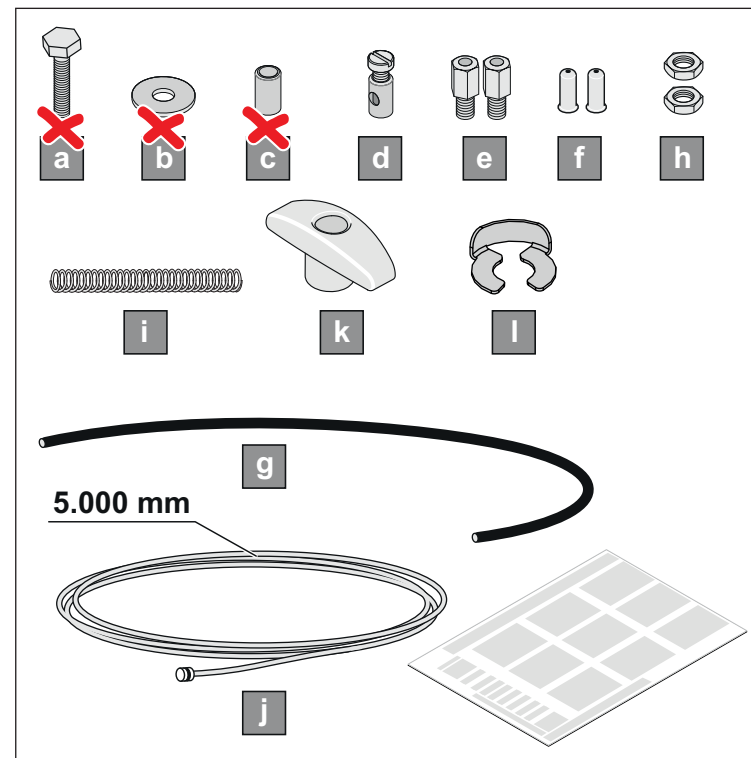

DE Original Montageanleitung – Entriegelung Set
EN Translation of the original installation manual – Release set
FR Traduction de la notice de montage originale – Kit de déverrouillage
IT Traduzione delle istruzioni di montaggio originali – Set sblocco
ES Traducción de las instrucciones de montaje originales – Juego de desbloqueo

Art.-Nr. S11142-00002

SOMMER Antriebs- und Funktechnik GmbH

Hans-Böckler-Straße 27
73230 Kirchheim/Teck
Germany

+49 (0) 900 1800-150

- 0,14 €/min aus dem deutschen Festnetz. Mobilfunkpreise abweichend.
- 0.14 €/min from fixed-line telephones in Germany. Mobile charges may vary.
- 0,14 €/min depuis une ligne fixe en Allemagne. Les tarifs de téléphonie mobile sont différents.
- 0,14 €/minuto da rete fissa tedesca. Le tariffe da cellulare possono variare.
- 0,14 €/minuto desde la red de telefonía fija alemana. Precios diferentes para teléfonos móviles.

info@sommer.eu
www.sommer.eu

© Copyright 2023

Alle Rechte vorbehalten.
All rights reserved.
Tous droits réservés.
Tutti i diritti riservati.

Reservados todos los derechos.

Art.-Nr. S13532-00000_032023_0-DRE_Rev-A_DE

twist M / twist ML