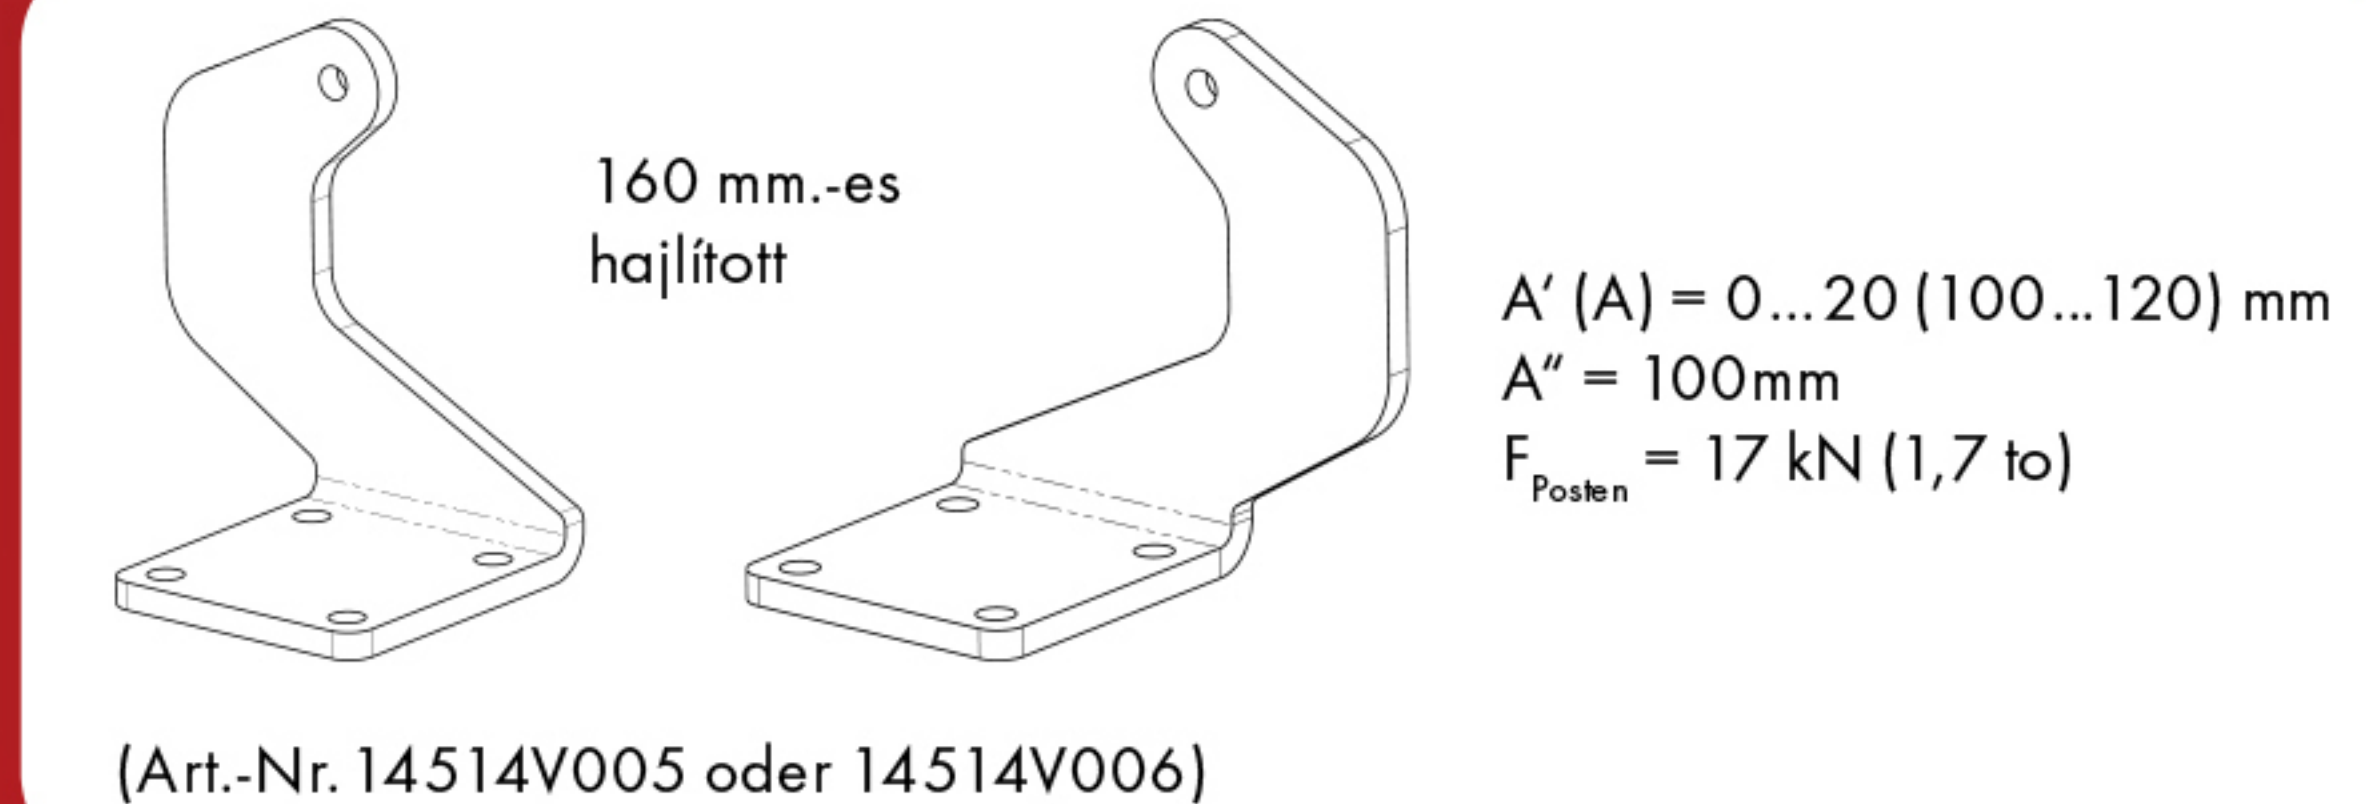

twist XL - Vasalat áttekintés

így minden helyzethez kiválaszthatja a megfelelő vasalatot:

Beépítési lehetőségek:

Hozzá illő vasalatok

1 beépítési szituáció

2 beépítési szituáció

3 beépítési szituáció

twist XL
(Art.-Nr. 3280V000)

Hozzá illő kapuszárny vasalat

(Art.-Nr. 14521V000)