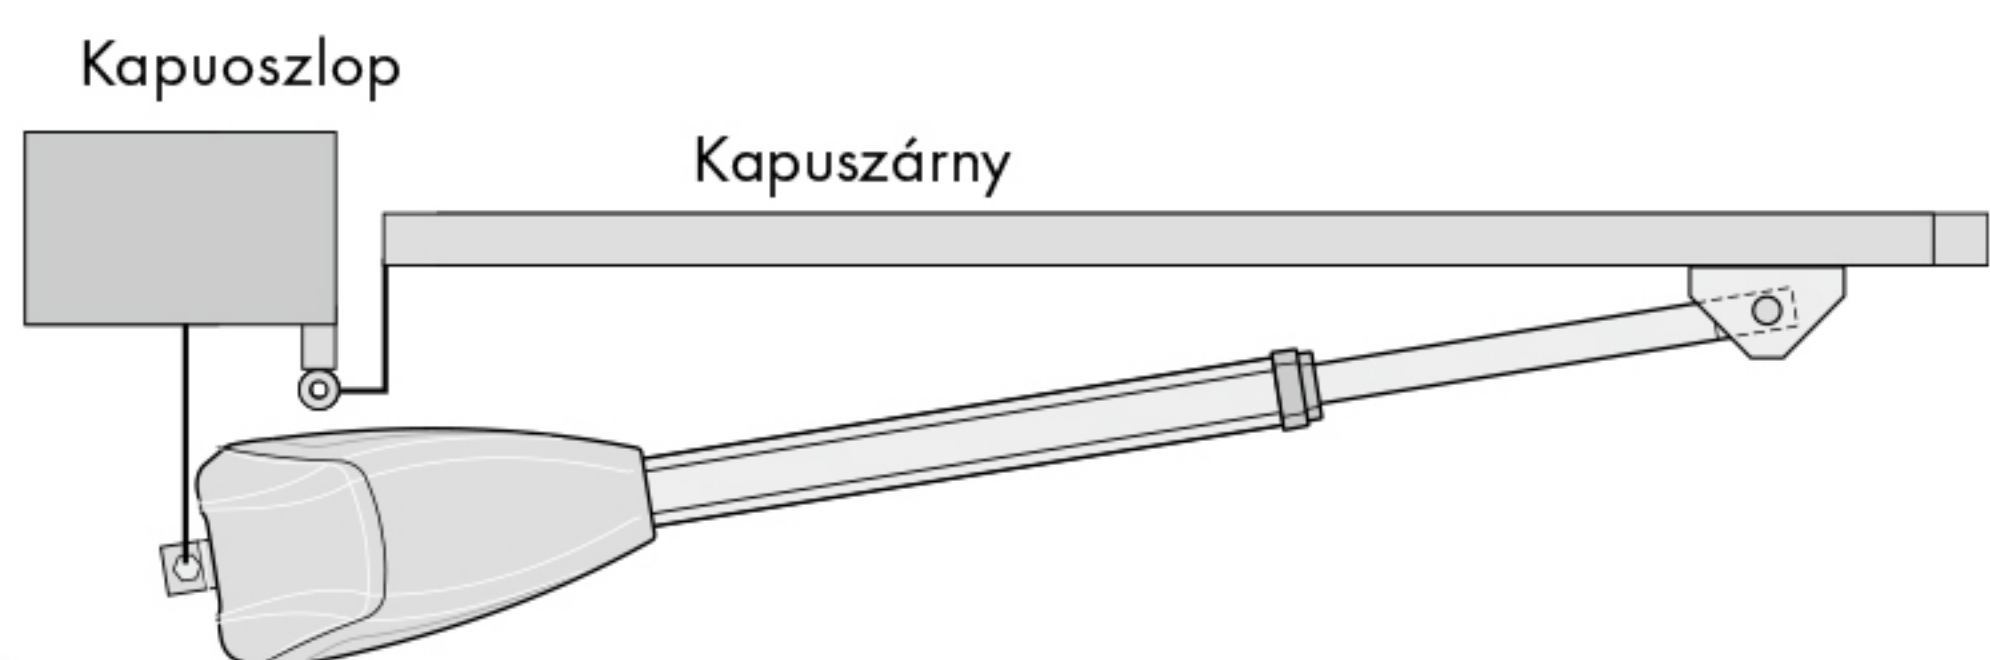

twist XL - Vasalat áttekintés

így minden helyzethez kiválaszthatja a megfelelő vasalatot:

Beépítési lehetőségek:

Hozzá illő vasalatok

1 beépítési szituáció

2 beépítési szituáció

3 beépítési szituáció

twist XL
(Art.-Nr. 3280V000)

Hozzá illő kapuszárny vasalat

(Art.-Nr. 14521V000)