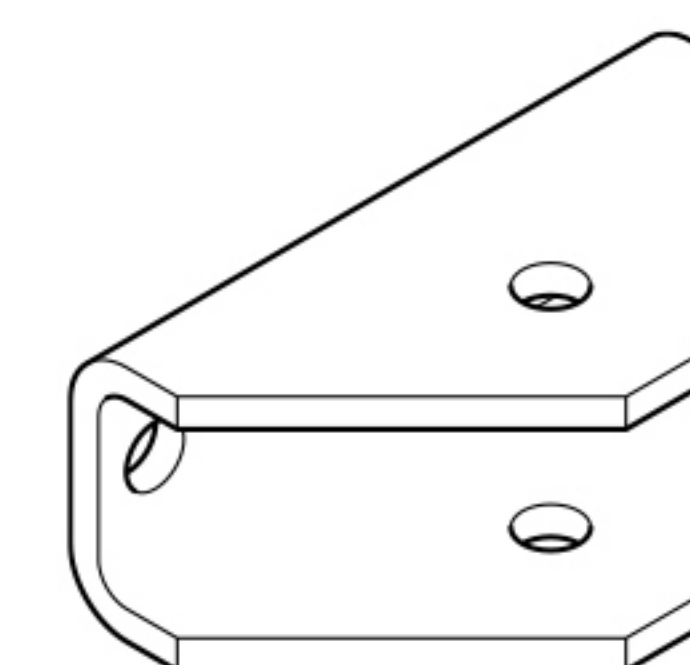

twist XL - Vasalat áttekintés

így minden helyzethez kiválaszthatja a megfelelő vasalatot:

Beépítési lehetőségek:

Hozzá illő vasalatok

1 beépítési szituáció

2 beépítési szituáció

3 beépítési szituáció

twist XL
(Art.-Nr. 3280V000)

Hozzá illő kapuszárny vasalat

(Art.-Nr. 14521V000)