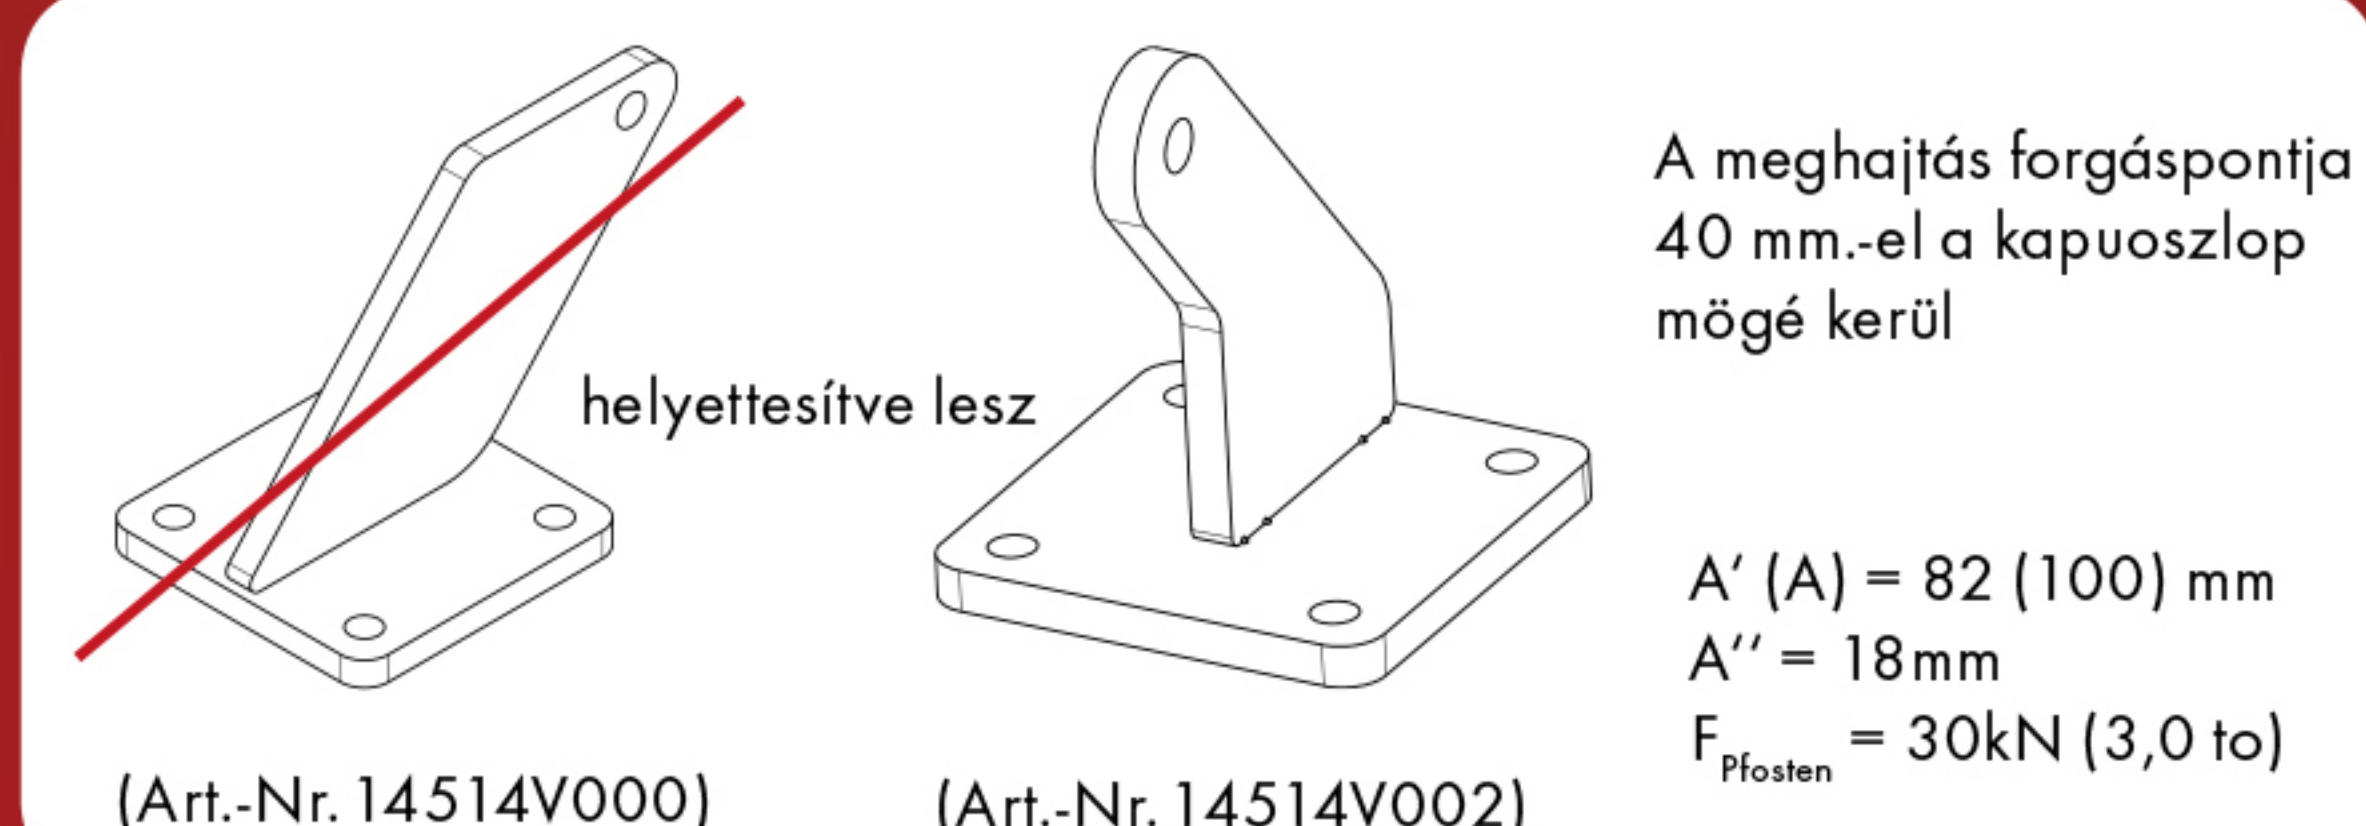

twist XL - Vasalat áttekintés

így minden helyzethez kiválaszthatja a megfelelő vasalatot:

Beépítési lehetőségek:

Hozzá illő vasalatok

1 beépítési szituáció

2 beépítési szituáció

3 beépítési szituáció

twist XL
(Art.-Nr. 3280V000)

Hozzá illő kapuszárny vasalat

(Art.-Nr. 14521V000)