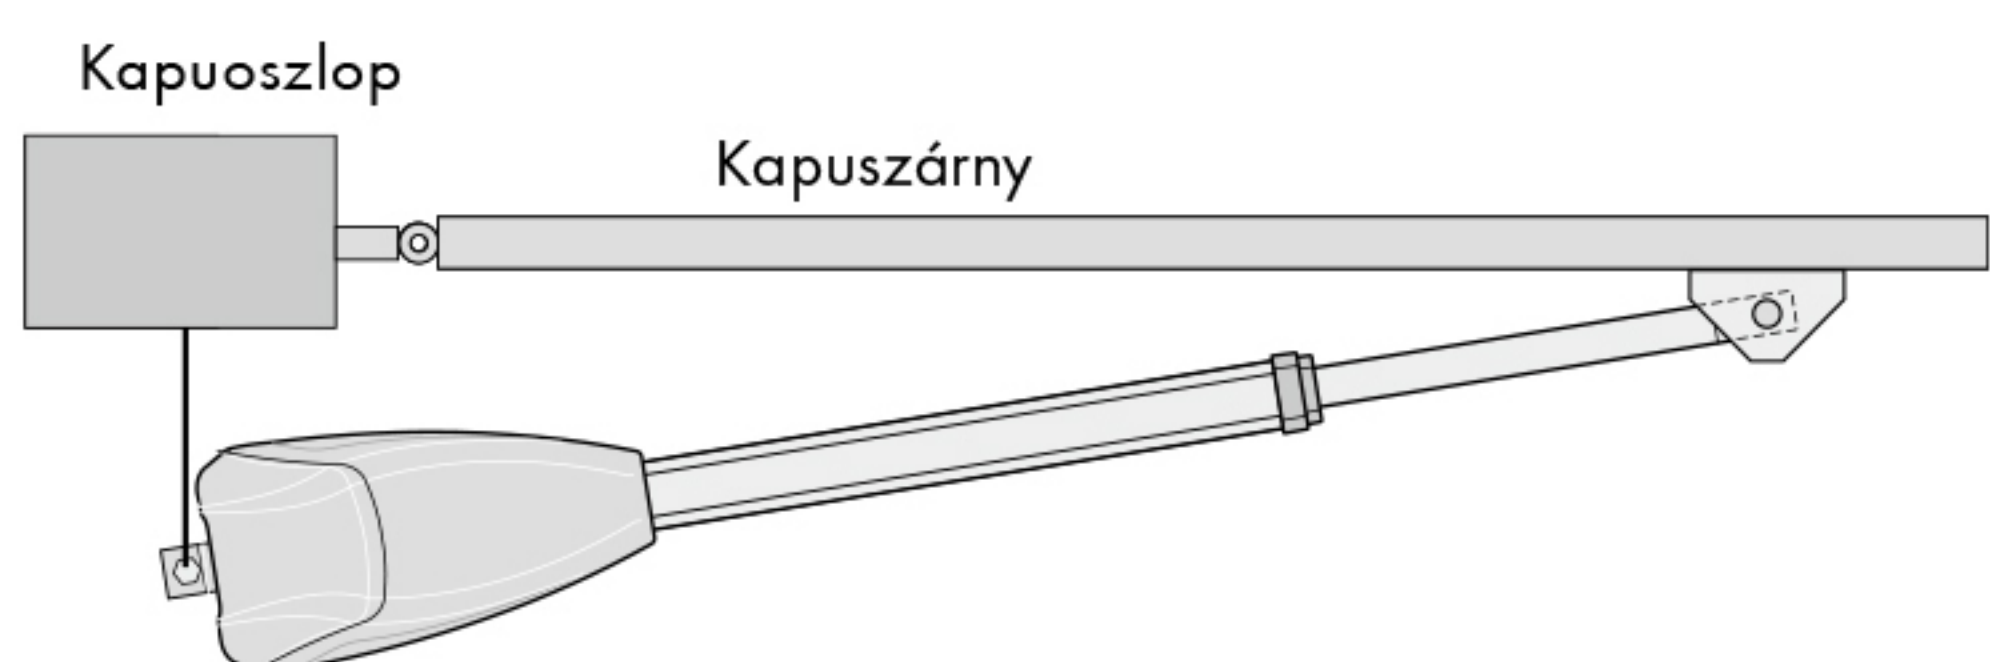

twist XL - Vasalat áttekintés

így minden helyzethez kiválaszthatja a megfelelő vasalatot:

Beépítési lehetőségek:

Hozzá illő vasalatok

1 beépítési szituáció

2 beépítési szituáció

3 beépítési szituáció

twist XL
(Art.-Nr. 3280V000)

Hozzá illő kapuszárny vasalat

(Art.-Nr. 14521V000)