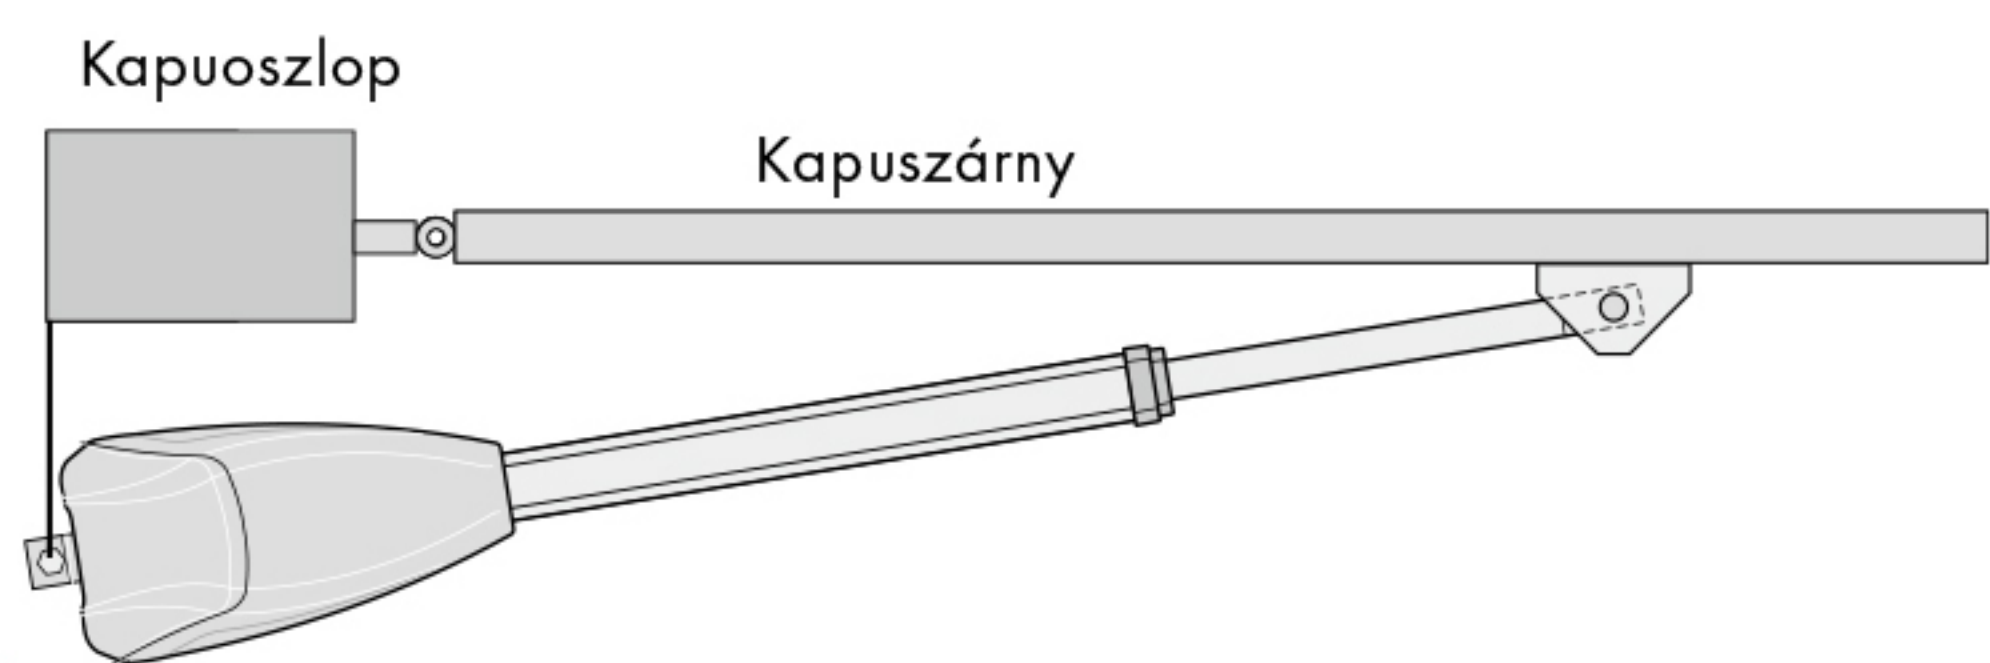

twist XL - Vasalat áttekintés

így minden helyzethez kiválaszthatja a megfelelő vasalatot:

Beépítési lehetőségek:

Hozzá illő vasalatok

1 beépítési szituáció

2 beépítési szituáció

3 beépítési szituáció

twist XL
(Art.-Nr. 3280V000)

Hozzá illő kapuszárny vasalat

(Art.-Nr. 14521V000)