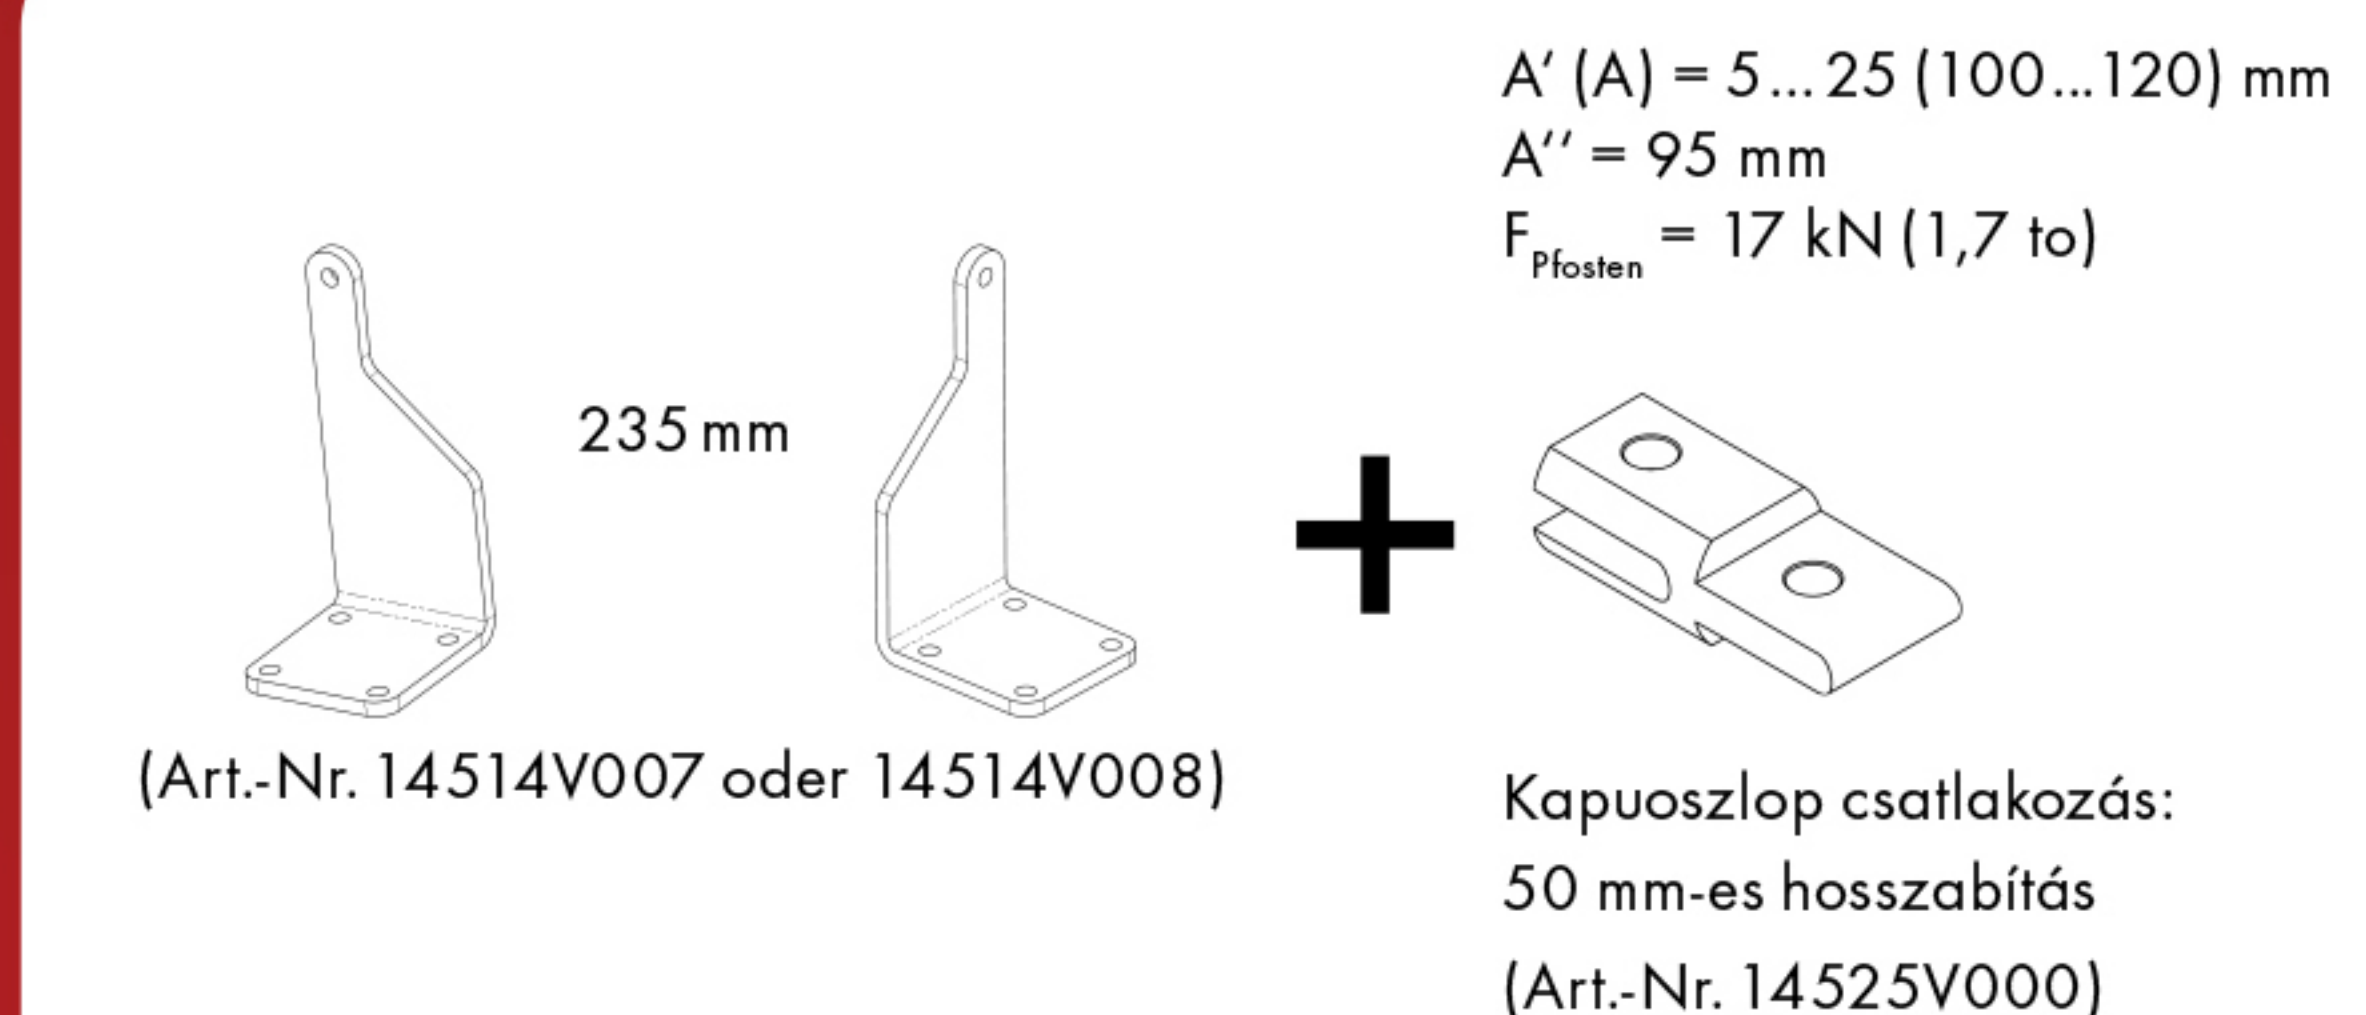

twist XL - Vasalat áttekintés

így minden helyzethez kiválaszthatja a megfelelő vasalatot:

Beépítési lehetőségek:

Hozzá illő vasalatok

1 beépítési szituáció

2 beépítési szituáció

3 beépítési szituáció

twist XL
(Art.-Nr. 3280V000)

Hozzá illő kapuszárny vasalat

(Art.-Nr. 14521V000)